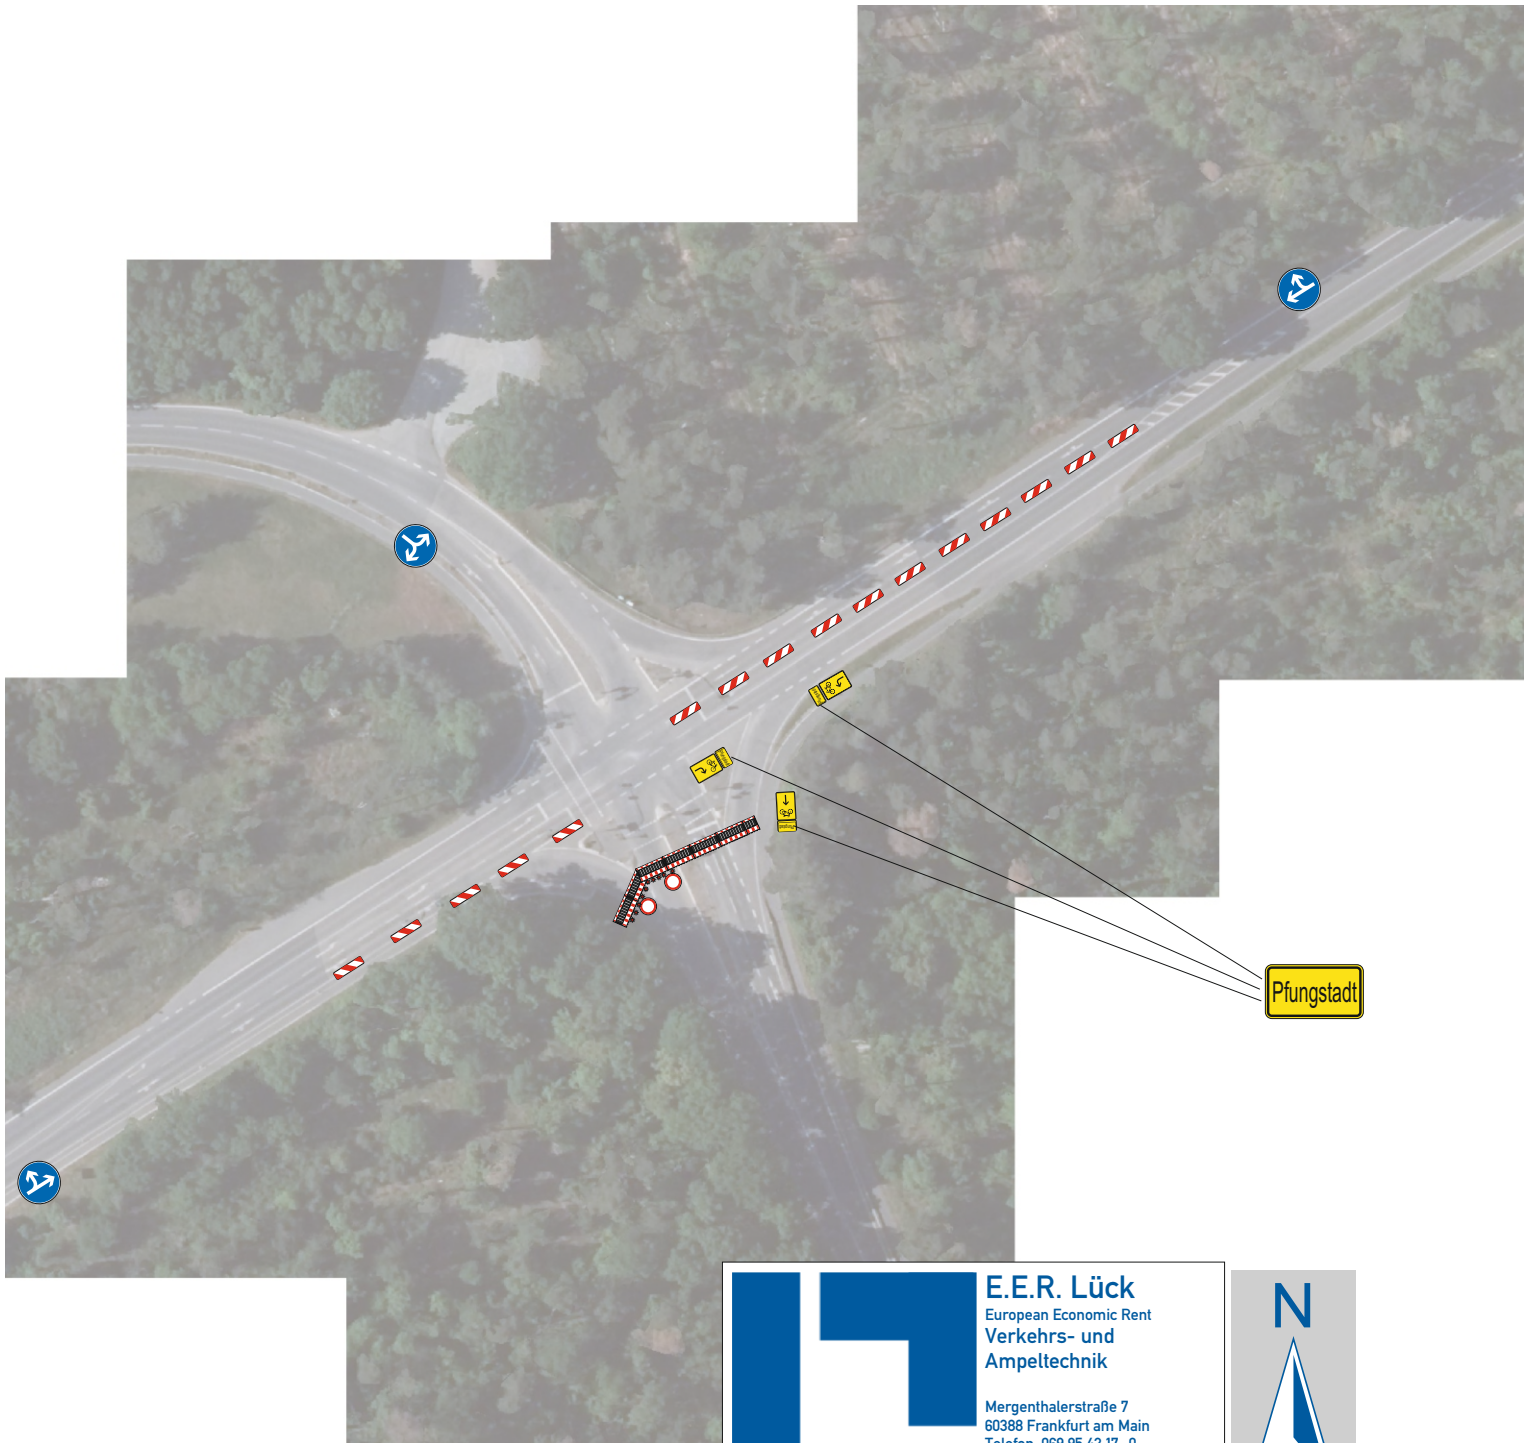

U17

folgen

XX.XX.XX - XX.XX.XX

9:00 Uhr - 15:00 Uhr

3x

Vollsperrung der L3303

15.10.24 - 16.10.24
11.11.24 - 12.11.24

jeweils von 9:00 Uhr - 15:00 Uhr

Mergenthalerstraße 7
 60388 Frankfurt am Main
 Telefon: 069 95 42 17 -0
 E-Mail: info@eer-lueck.com
www.eer-lueck.com

Dp 1

Vollsperrung der
 L3303

15.10.24 - 16.10.24
 11.11.24 - 12.11.24

jeweils von 9:00 Uhr - 15:00 Uhr

	E.E.R. Lück
	European Economic Rent Verkehrs- und Ampeltechnik
	Mergenthalerstraße 7 60388 Frankfurt am Main Telefon: 069 95 42 17 -0 E-Mail: info@eer-lueck.com
	www.eer-lueck.com

Vollsperrung der
L3303