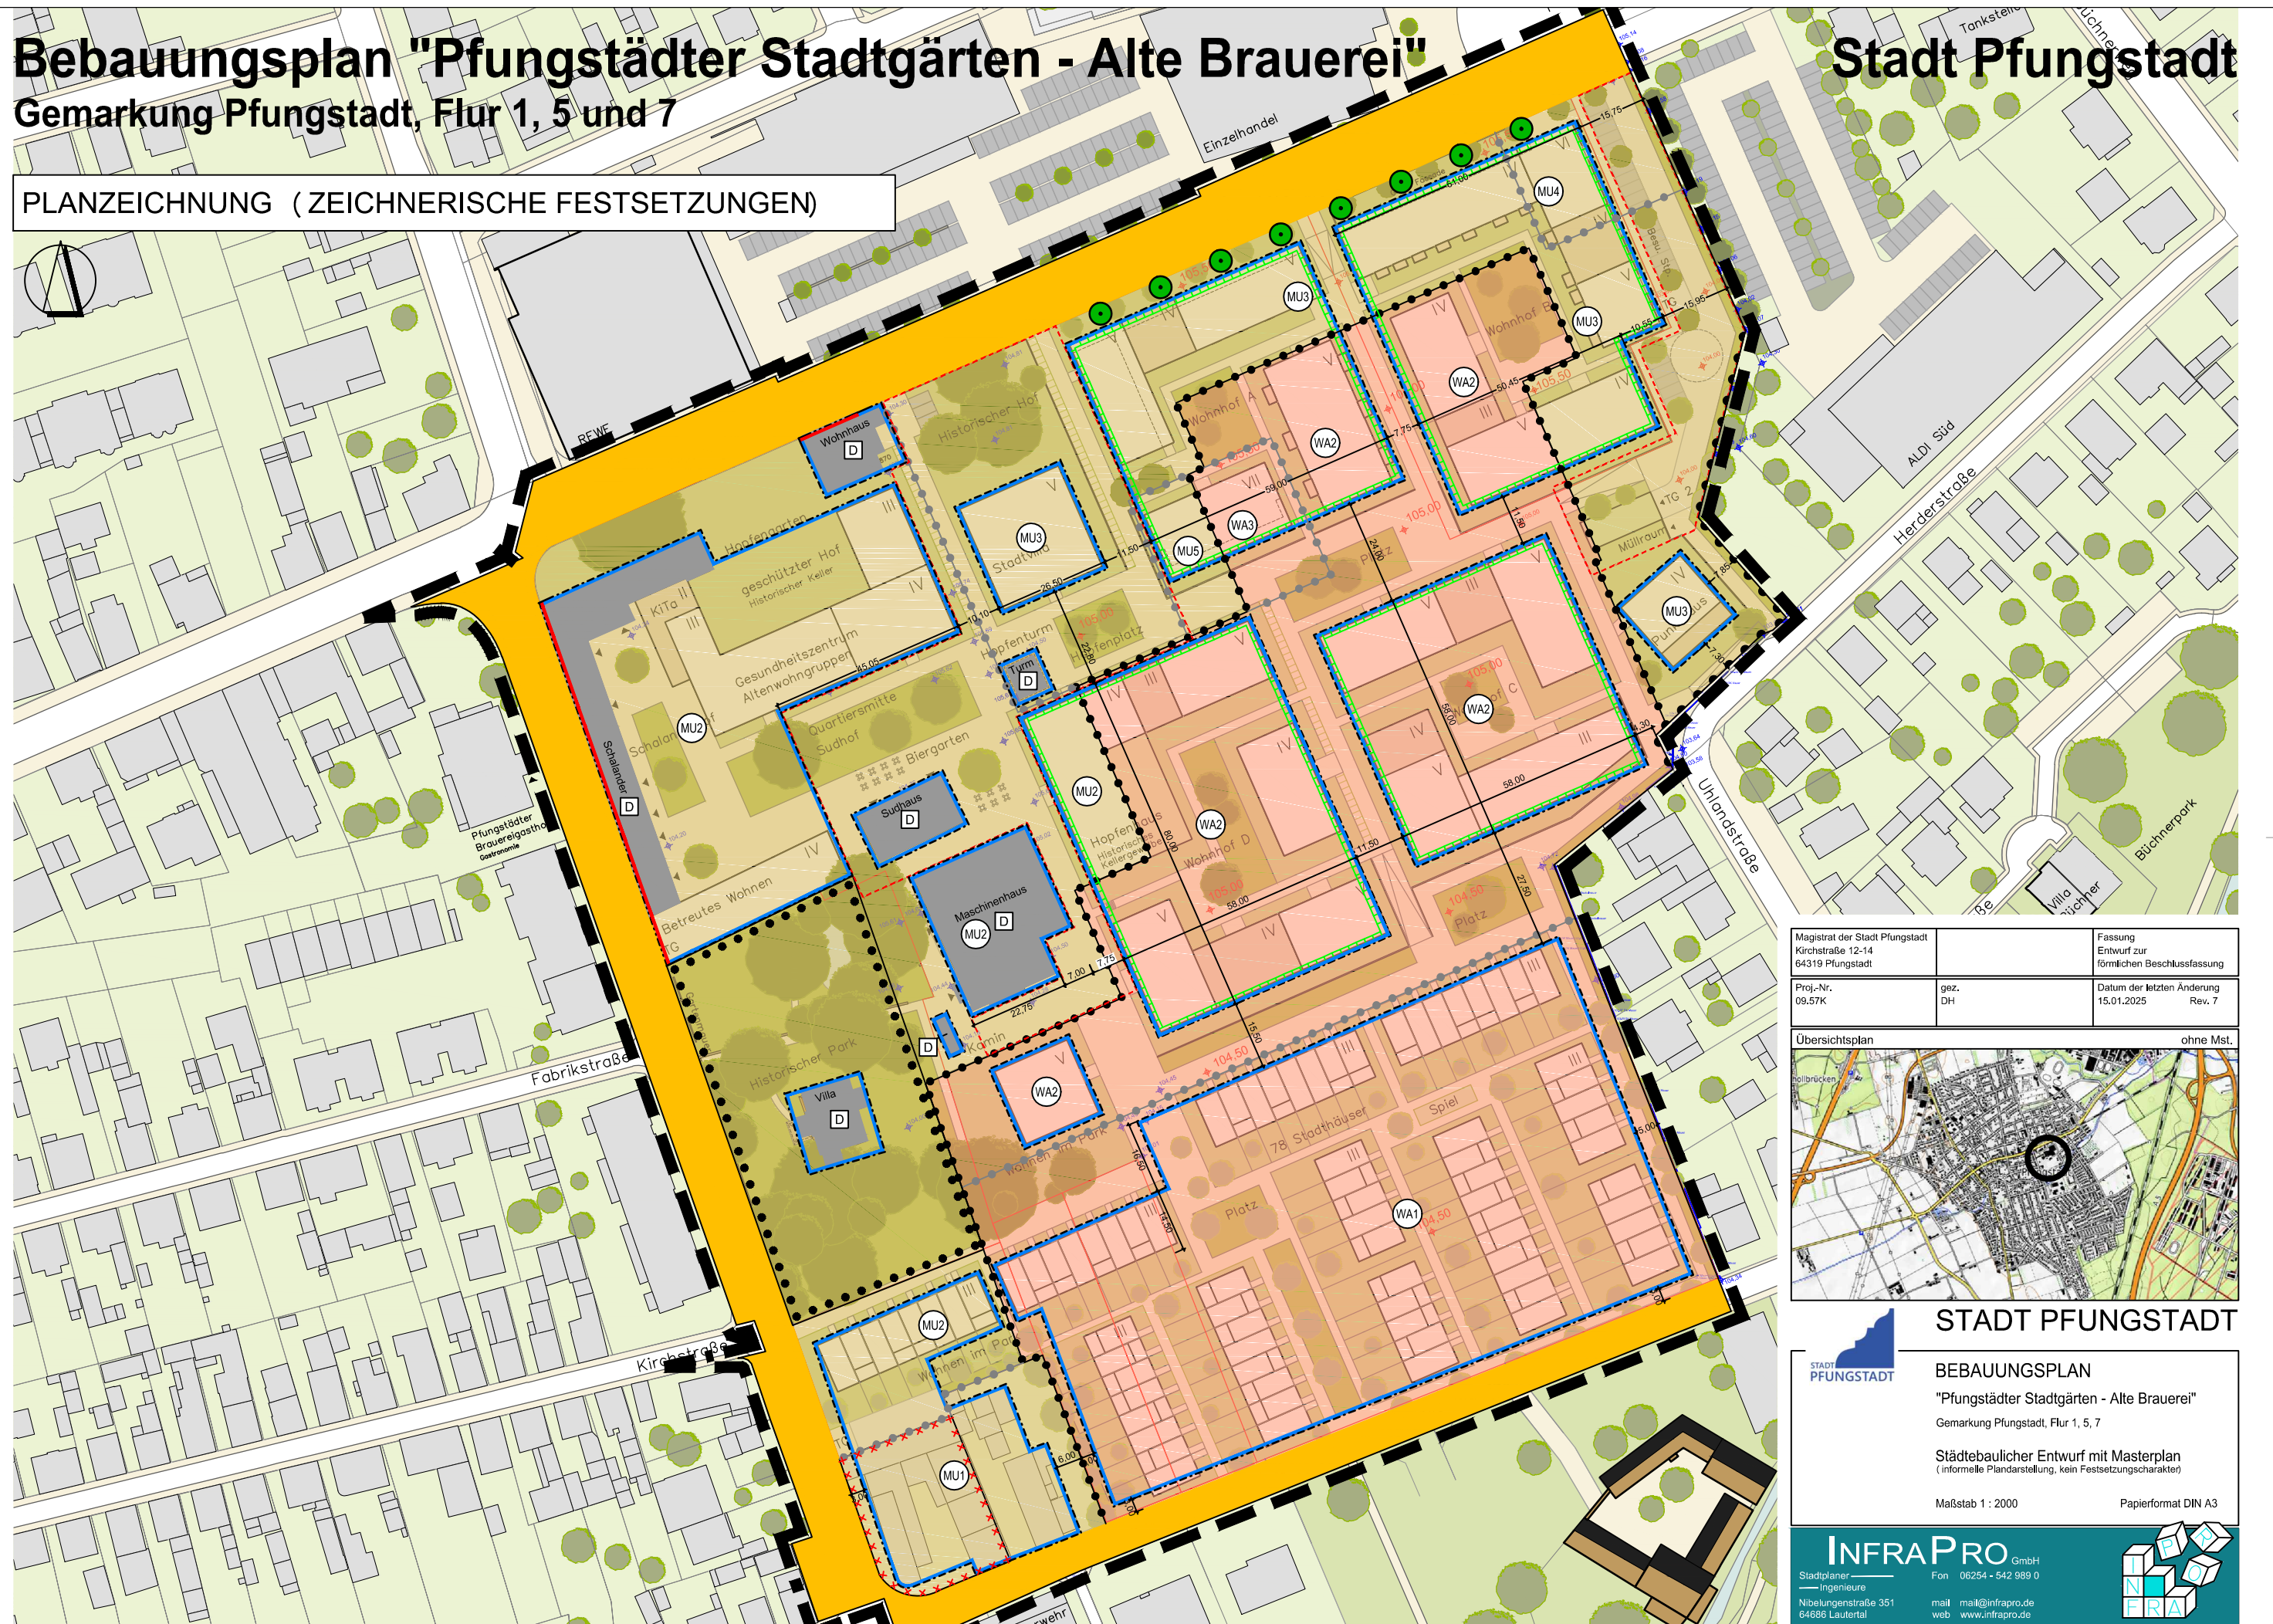

Bebauungsplan "Pfungstädter Stadtgärten - Alte Brauerei"

Gemarkung Pfungstadt, Flur 1, 5 und 7

Stadt Pfungstadt

PLANZEICHNUNG (ZEICHNERISCHE FESTSETZUNGEN)

Magistrat der Stadt Pfungstadt Kirchstraße 12-14 64319 Pfungstadt		Fassung Entwurf zur förmlichen Beschlussfassung
Proj.-Nr. 09.57K	gez. DH	Datum der letzten Änderung 15.01.2025 Rev. 7

STADT PFUNGSTADT

BEBAUUNGSPLAN
"Pfungstädter Stadtgärten - Alte Brauerei"
Gemarkung Pfungstadt, Flur 1, 5, 7

Städtebaulicher Entwurf mit Masterplan
(informelle Plandarstellung, kein Festsetzungscharakter)

Maßstab 1 : 2000 Papierformat DIN A3

INFRA PRO GmbH
Stadtplaner Fon 06254 - 542 989 0
Ingenieure
Nibelungenstraße 351 mail mail@infrapro.de
64686 Lautertal web www.infrapro.de